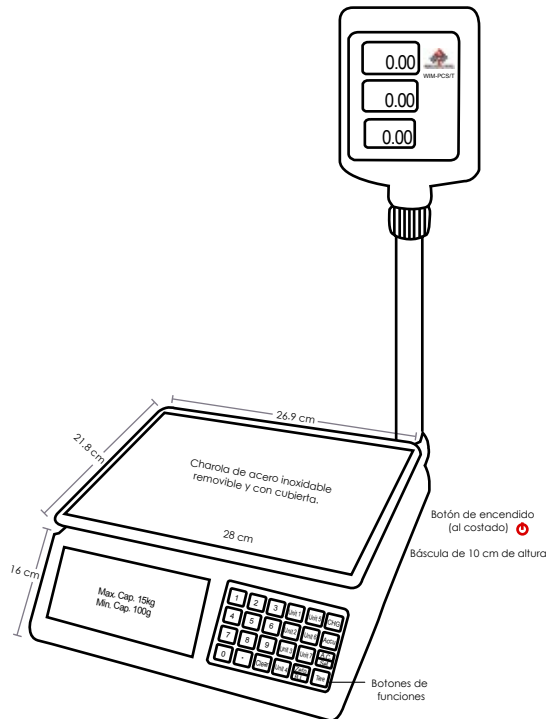

Báscula Peso, Precio, Importe con Torreta

Características Especiales

- * Batería recargable
- * Pantalla LCD retroiluminada
- * Auto-zero
- * Rastreo de auto-zero
- * Acumulación de hasta 30 pesadas
- * AC 220V (+/- 10%)/50 Hz, 110V/60HZ, DC 6V/4Ah
- * Rango de temperatura: 0°C ~ +40°C
- * Humedad relativa < 85% RH
- * Altura de la torreta sin indicador: 30 cm.
- * Altura de la torreta con indicador: 45 cm.

Especificaciones

| MODELO | Cap (Kg) | Divisiones | Resolución | Clase |
|--------------|----------|------------|------------|-------|
| WIM-PCS-3/T | 3 | 1 | 3000 | III |
| WIM-PCS-6/T | 6 | 2 | 3000 | III |
| WIM-PCS-15/T | 15 | 5 | 3000 | III |
| WIM-PCS-30/T | 30 | 10 | 3000 | III |